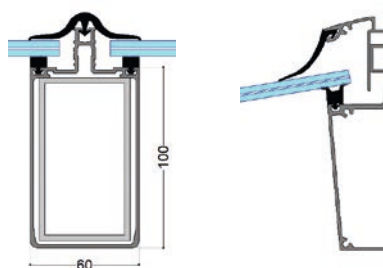

### DANE TECHNICZNE

Grubość wypełnień : 9/16/25/32 mm  
Pochylenie dachu : 5° à 15°  
Wysokość krokwi : 100 mm  
Szerokość krokwi : 60 mm  
Szerokość rynny : 170 mm