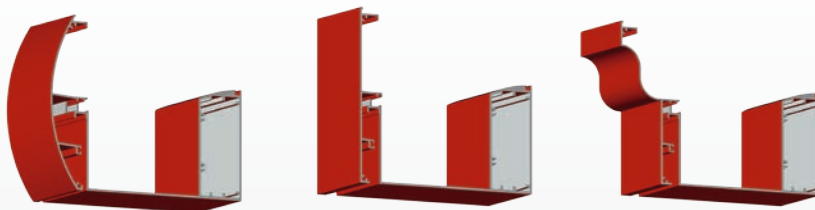

STATYKA

Odległość między słupami – do 5 000 mm

Maksymalna głębokość zadaszenia w mm

Strefa śniegowa (Kg/m²)	Pochylenie (°)	WYPEŁNIENIA 5kg/m² Rozstaw krokwi 1200		WYPEŁNIENIA 20kg/m² Rozstaw krokwi 700	
		Krokiew	Krokiew +wzmocnienie	Krokiew	Krokiew +wzmocnienie
90	5	3 440	4 520	3 660	4 950
	15	3 440	4 520	3 650	4 930
120	5	3 150	4 160	3 390	4 610
	15	3 150	4 160	3 380	4 600