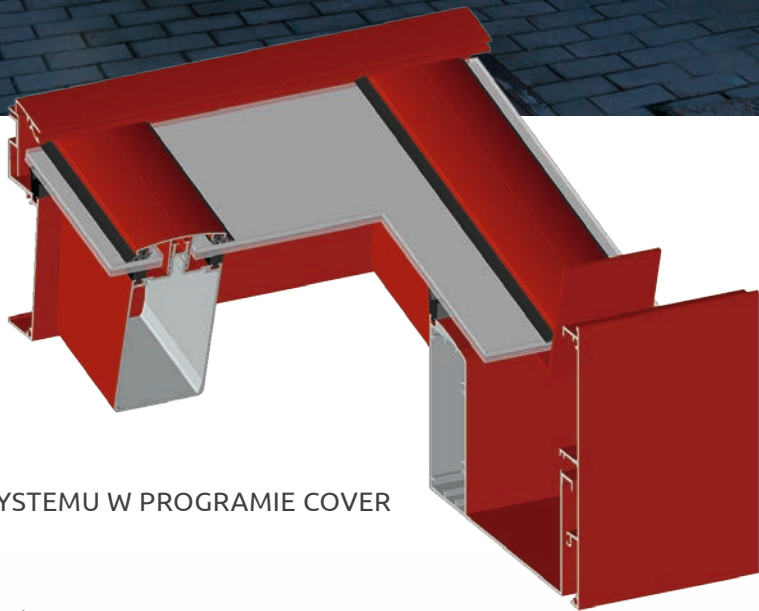

# SYSTEM PERGOLI ECO Z KROKWIĄ WEWNĘTRZNĄ

## PATIO ST

*Prosty, wytrzymały i elegancki, niezisolowany system dachowy PATIO ST.*

*Zapewnia doskonałe schronienie oraz nadaje nowoczesny wygląd dla przydomowego tarasu.*

- KOMPLETNA BIBLIOTEKA SYSTEMU W PROGRAMIE COVER
- NOWOCZESNY DESIGN
- UKRYTE MOCOWANIE SŁUPÓW DO PODŁOŻA I RYNNY
- MOCOWANIE WYPEŁNIEŃ ZA POMOCĄ POKRYW LUB USZCZELEK

## SYSTEM PERGOLI ECO Z KROKWIĄ WEWNĘTRZNĄ

Dzięki prostocie i jakości rozwiązań system dachowy PATIO ST zapewnia nowoczesny wygląd oraz łatwą produkcję i montaż

### OPCJE

- 3 rodzaje podwyższeń rynny
- Ukryte mocowanie słupów do podłoża i rynny
- 2 rodzaje pokryw do krokwi: aluminiowe i z EPDM