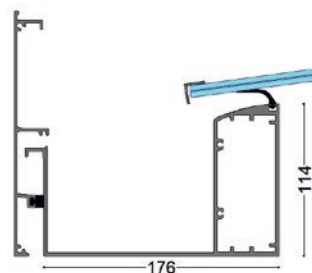

OPCJE

- 3 rodzaje podwyższeń rynny
- Ukryte mocowanie słupów do podłoża i rynny
- 2 rodzaje pokryw do krokwi: aluminiowe i z EPDM