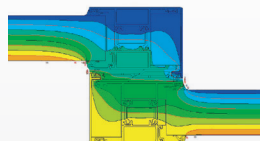

Szczotki zastąpione przez uszczelki EPDM w celu zapewnienia lepszej szczelności.

Waga maksymalna : 250 kg/skrzydło

OPCJE

- Maskownice prowadnicy
- Zamki jedno lub wielopunktowe
- Wzmocniona izolacja
- Istnieje w wersji dwu- i trzyszynowej

■ Wysoka izolacja

IZOLACYJNOŚĆ

	Szerokość (mm)	Wysokość (mm)	Gr. wypełnień (mm)	Ug (W/m ² .K)	Psi (W/m.K)	Uw (W/m ² .K)
2 skrzydła	2 450	2 150	24	1.0	0.05	1.60
	2 450	2 150	44	0.6	0.05	1.24
3 skrzydła	2 450	2 150	44	0.6	0.05	1.27
	3 650	2 150	24	1.0	0.05	1.57
4 skrzydła	3 650	2 150	44	0.6	0.05	1.23
	4 850	2 150	24	1.0	0.05	1.56
	450	2 150	44	0.6	0.05	1.22