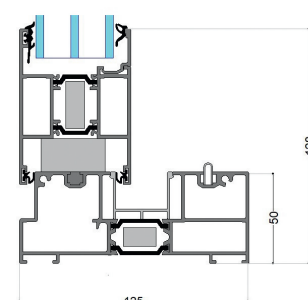

QUARTZ 125

SYSTEM PRZESUWNY NAJWYŻSZEJ IZOLACYJNOŚCI

System przesuwny QUARTZ 125 jest najlepszym rozwiązaniem dla wysokich konstrukcji. Użycie uszczelek ślizgowych zapewnia wyjątkową szczelność.

Istnieje w wersji dwu- i trzyszynowej.

DANE TECHNICZNE

Głębokość ościeżnicy dwuszynowej : 125 mm

Głębokość ościeżnicy trzyszynowej : 197,5 mm

Głębokość skrzydła : 60,5 mm

Grubość wypełnień : 23 à 45 mm

Wysokość listew przyszybowych : 22 mm

Widoczna wysokość ościeżnica+skrzydło : 127 mm

Widoczna szerokość szykany : 91 mm

Widoczna szerokość połączenia centralnego : 172 mm

Przegroda termiczna ościeżnicy : 32 mm

Przegroda termiczna skrzydła : 24 mm

Szczotki zastąpione przez uszczelki EPDM w celu zapewnienia lepszej szczelności.

Waga maksymalna : 250 kg/skrzydło

OPCJE

- Maskownice prowadnicy
- Zamki jedno lub wielopunktowe
- Wzmocniona izolacja
- Istnieje w wersji dwu- i trzyszynowej

■ Wysoka izolacja

IZOLACYJNOŚĆ

	Szerokość (mm)	Wysokość (mm)	Gr. wypełnień (mm)	Ug (W/m².K)	Psi (W/m.K)	Uw (W/m².K)
2 skrzydła	2 450	2 150	24	1.0	0.05	1.60
	2 450	2 150	44	0.6	0.05	1.24
3 skrzydła	2 450	2 150	44	0.6	0.05	1.27
	3 650	2 150	24	1.0	0.05	1.57
4 skrzydła	3 650	2 150	44	0.6	0.05	1.23
	4 850	2 150	24	1.0	0.05	1.56
	450	2 150	44	0.6	0.05	1.22