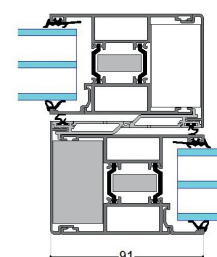

Istnieje w wersji dwu- i trzyszynowej.

DANE TECHNICZNE

Głębokość ościeżnicy dwuszynowej : 125 mm

Głębokość ościeżnicy trzyszynowej : 197,5 mm

Głębokość skrzydła : 60,5 mm

Grubość wypełnień : 23 à 45 mm

Wysokość listew przyszybowych : 22 mm

Widoczna wysokość ościeżnica+skrzydło : 127 mm

Widoczna szerokość szykany : 91 mm

Widoczna szerokość połączenia centralnego : 172 mm

Przegroda termiczna ościeżnicy : 32 mm

Przegroda termiczna skrzydła : 24 mm

Szczotki zastąpione przez uszczelki EPDM w celu zapewnienia lepszej szczelności.

Waga maksymalna : 250 kg/skrzydło

OPCJE

- Maskownice prowadnicy
- Zamki jedno lub wielopunktowe
- Wzmocniona izolacja
- Istnieje w wersji dwu- i trzyszynowej