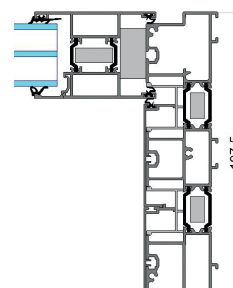

* Obliczenia U_w zostały zrealizowane dla konstrukcji
o wymiarach 2 450 mm x 2 150 mm z wypełnieniem 44 mm
o współczynniku $U_g = 0,6 \text{ W/m}^2 \cdot \text{K}$

WŁASNA
KONCEPCJA &
PRODUKCJA

JAKOŚĆ /
WYBÓR

Istnieje w wersji dwu- i trzyszynowej.

DANE TECHNICZNE

Głębokość ościeżnicy dwuszynowej : 125 mm

Głębokość ościeżnicy trzyszynowej : 197,5 mm

Głębokość skrzydła : 60,5 mm

Grubość wypełnień : 23 à 45 mm

Wysokość listew przyszybowych : 22 mm

Widoczna wysokość ościeżnica+skrzydło : 127 mm

Widoczna szerokość szykany : 91 mm

Widoczna szerokość połączenia centralnego : 172 mm

Przegroda termiczna ościeżnicy : 32 mm

Przegroda termiczna skrzydła : 24 mm

Szczotki zastąpione przez uszczelki EPDM w celu zapewnienia lepszej szczelności.

Waga maksymalna : 250 kg/skrzydło

OPCJE

- Maskownice prowadnicy
- Zamki jedno lub wielopunktowe
- Wzmocniona izolacja
- Istnieje w wersji dwu- i trzyszynowej