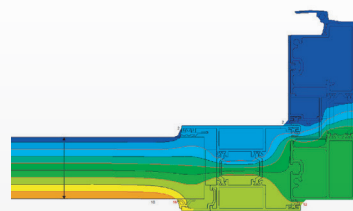

Szczotki zastąpione przez uszczelki EPDM w celu zapewnienia lepszej szczelności.

Waga maksymalna : 250 kg/skrzydło

OPCJE

- Maskownice prowadnicy
- Zamki jedno lub wielopunktowe
- Wzmocniona izolacja
- Istnieje w wersji dwu- i trzyszynowej

■ Wysoka izolacja

IZOLACYJNOŚĆ

	Szerokość (mm)	Wysokość (mm)	Gr. wypełnień (mm)	Ug (W/m ² .K)	Psi (W/m.K)	Uw (W/m ² .K)
2 skrzydła	2 450	2 150	24	1.0	0.05	1.60
	2 450	2 150	44	0.6	0.05	1.24
3 skrzydła	2 450	2 150	44	0.6	0.05	1.27
	3 650	2 150	24	1.0	0.05	1.57
4 skrzydła	3 650	2 150	44	0.6	0.05	1.23
	4 850	2 150	24	1.0	0.05	1.56
	450	2 150	44	0.6	0.05	1.22