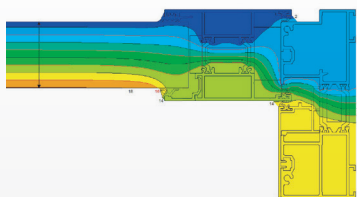

Istnieje w wersji dwu- i trzyszynowej.

DANE TECHNICZNE

Głębokość ościeżnicy dwuszynowej : 125 mm

Głębokość ościeżnicy trzyszynowej : 197,5 mm

Głębokość skrzydła : 60,5 mm

Grubość wypełnień : 23 à 45 mm

Wysokość listew przyszybowych : 22 mm

Widoczna wysokość ościeżnica+skrzydło : 127 mm

Widoczna szerokość szykany : 91 mm

Widoczna szerokość połączenia centralnego : 172 mm

Przegroda termiczna ościeżnicy : 32 mm

Przegroda termiczna skrzydła : 24 mm

Szczotki zastąpione przez uszczelki EPDM w celu zapewnienia lepszej szczelności.

Waga maksymalna : 250 kg/skrzydło

OPCJE

- Maskownice prowadnicy
- Zamki jedno lub wielopunktowe
- Wzmocniona izolacja
- Istnieje w wersji dwu- i trzyszynowej

■ Wysoka izolacja

IZOLACYJNOŚĆ

	Szerokość (mm)	Wysokość (mm)	Gr. wypełnień (mm)	Ug (W/m ² .K)	Psi (W/m.K)	Uw (W/m ² .K)
2 skrzydła	2 450	2 150	24	1.0	0.05	1.60
	2 450	2 150	44	0.6	0.05	1.24
3 skrzydła	2 450	2 150	44	0.6	0.05	1.27
	3 650	2 150	24	1.0	0.05	1.57
4 skrzydła	3 650	2 150	44	0.6	0.05	1.23
	4 850	2 150	24	1.0	0.05	1.56
	450	2 150	44	0.6	0.05	1.22