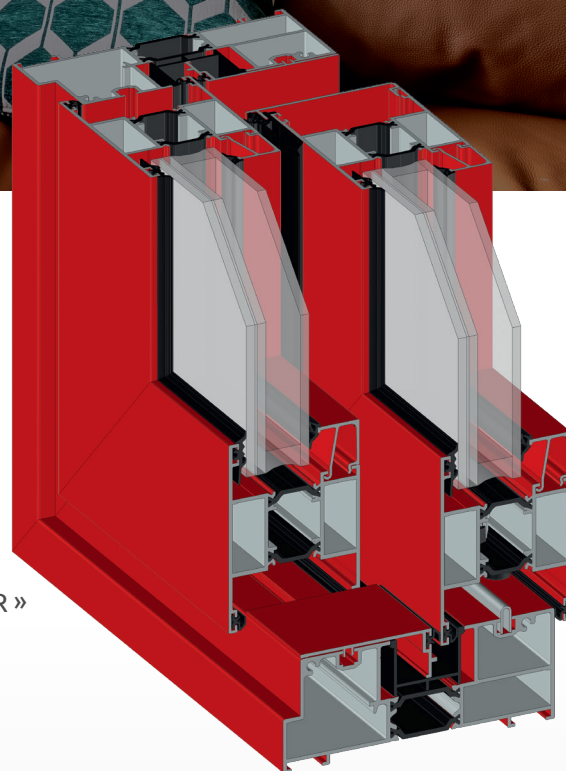

SYSTEM PRZESUWNY NAJWYŻSZEJ IZOLACYJNOŚCI

QUARTZ 125

*System przesuwny QUARTZ 125
o wzmocnionej wytrzymałości,
dla wypełnień od 23 do 45mm.*

- $U_w = 1,24 \text{ W/M}^2 \cdot \text{K}^*$
- NOWOCZESNY DESIGN
- DUŻA SZTYWNOŚĆ KONSTRUKCJI
- MOŻLIWOŚĆ WYKONANIA WYSOKICH SKRZYDEŁ
- KOMPLETNA BIBLIOTEKA SYSTEMU W PROGRAMIE « COVER »
- WYJĄTKOWA IZOLACYJNOŚĆ

* Obliczenia U_w zostały zrealizowane dla konstrukcji
o wymiarach 2 450 mm x 2 150 mm z wypełnieniem 44 mm
o współczynniku $U_g = 0,6 \text{ W/m}^2 \cdot \text{K}$

WŁASNA
KONCEPCJA &
PRODUKCJA

JAKOŚĆ /
WYBÓR

Istnieje w wersji dwu- i trzyszynowej.

DANE TECHNICZNE

Głębokość ościeżnicy dwuszynowej : 125 mm

Głębokość ościeżnicy trzyszynowej : 197,5 mm

Głębokość skrzydła : 60,5 mm

Grubość wypełnień : 23 à 45 mm

Wysokość listew przyszybowych : 22 mm

Widoczna wysokość ościeżnica+skrzydło : 127 mm

Widoczna szerokość szykany : 91 mm

Widoczna szerokość połączenia centralnego : 172 mm

Przegroda termiczna ościeżnicy : 32 mm

Przegroda termiczna skrzydła : 24 mm