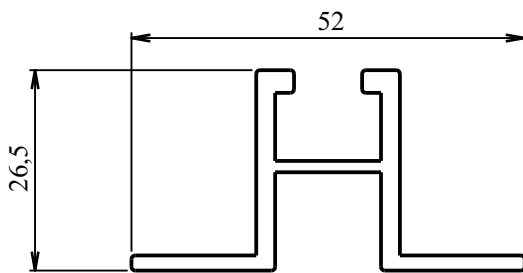

Signalisation

Bewegwijzering

Sign-posting

Petite Bordure  
Kleine border

320925

Poids : 631 gr/m  
Perimetres : 214 mm

Grande Bordure > 2 m<sup>2</sup>  
Grote border / Bord > 2m<sup>2</sup>

790766

Poids : 1030 gr/m  
Perimetres : 325 mm

321001

Poids : 540 gr/m  
Perimetres : 119 mm

150650

Poids : 486 gr/m  
Perimetres : 107 mm

790767

Poids : 540 gr/m  
Perimetres : 119 mm