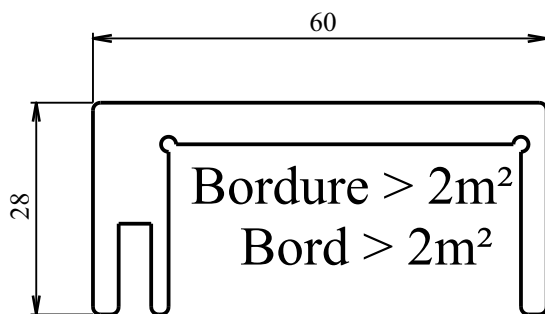

Signalisation

Bewegwijzering

Sign-posting

Petite Bordure  
Kleine border

320925

Poids : 631 gr/m  
Perimetres : 214 mm

Grande Bordure > 2 m<sup>2</sup>  
Grote border / Bord > 2m<sup>2</sup>

790766

Poids : 1030 gr/m  
Perimetres : 325 mm

321001

Poids : 540 gr/m  
Perimetres : 119 mm

150650

Poids : 486 gr/m  
Perimetres : 107 mm

790767

Poids : 540 gr/m  
Perimetres : 119 mm