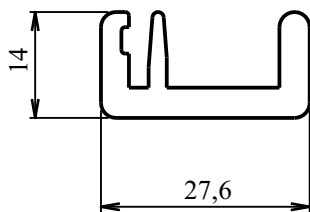

Signalisation

Bewegwijzering

Sign-posting

Petite Bordure  
Kleine border

320925

Poids : 631 gr/m  
Perimetres : 214 mm

Grande Bordure > 2 m<sup>2</sup>  
Grote border / Bord > 2m<sup>2</sup>

790766

Poids : 1030 gr/m  
Perimetres : 325 mm

321001

Poids : 540 gr/m  
Perimetres : 119 mm

150650

Poids : 486 gr/m  
Perimetres : 107 mm

790767

Poids : 540 gr/m  
Perimetres : 119 mm