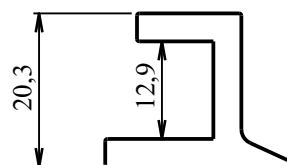

Signalisation

Bewegwijzering

Sign-posting

Petite Bordure  
Kleine border

320925

Poids : 631 gr/m  
Perimetres : 214 mm

Grande Bordure > 2 m<sup>2</sup>  
Grote border / Bord > 2m<sup>2</sup>

790766

Poids : 1030 gr/m  
Perimetres : 325 mm

321001

Poids : 540 gr/m  
Perimetres : 119 mm

150650

Poids : 486 gr/m  
Perimetres : 107 mm

790767

Poids : 540 gr/m  
Perimetres : 119 mm