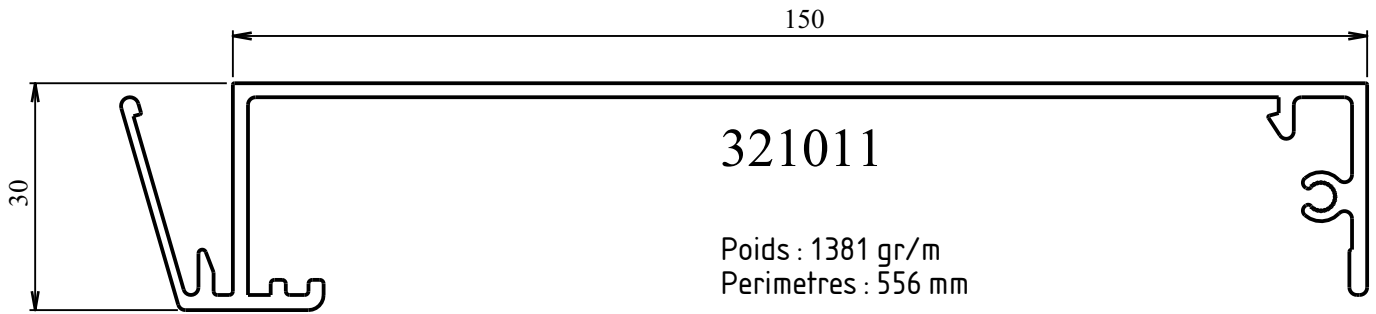

Signalisation

Bewegwijzering

Sign-posting

Petite Bordure  
Kleine border

320925

Poids : 631 gr/m  
Perimetres : 214 mm

Grande Bordure > 2 m<sup>2</sup>  
Grote border / Bord > 2m<sup>2</sup>

790766

Poids : 1030 gr/m  
Perimetres : 325 mm

321001

Poids : 540 gr/m  
Perimetres : 119 mm

150650

Poids : 486 gr/m  
Perimetres : 107 mm

790767

Poids : 540 gr/m  
Perimetres : 119 mm