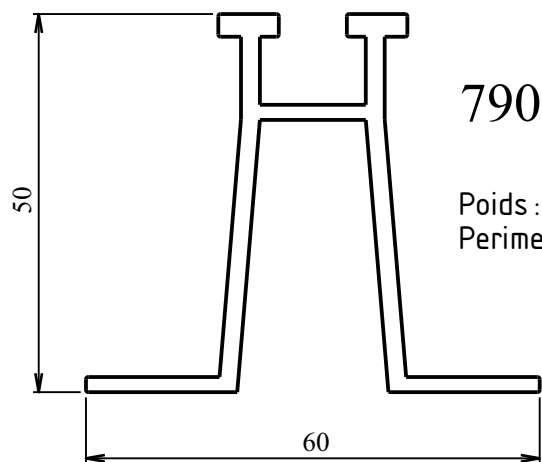

Signalisation

Bewegwijzering

Sign-posting

Petite Bordure  
Kleine border

320925

Poids : 631 gr/m  
Perimetres : 214 mm

Grande Bordure > 2 m<sup>2</sup>  
Grote border / Bord > 2m<sup>2</sup>

790766

Poids : 1030 gr/m  
Perimetres : 325 mm

321001

Poids : 540 gr/m  
Perimetres : 119 mm

150650

Poids : 486 gr/m  
Perimetres : 107 mm

790767

Poids : 540 gr/m  
Perimetres : 119 mm