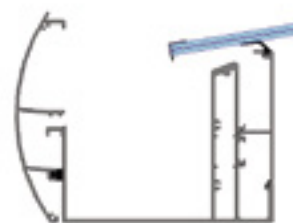

PATIO

DE PERGOLA MET ONDERLIGGENDE DRAGERS

Ons PATIO gamma met onderliggende dragers combineert stijl en duurzaamheid. Het is gemakkelijk te plaatsen en stijlvol afgewerkt. Door de roterende hoeksparren is er geen dubbele verzaging nodig en garandeert het een snelle plaatsing en prachtige afwerking.

TECHNISCHE INFORMATIE

Breedte vulling: 9/16/25/32 mm
Toelaatbare helling: 5° tot 20°
Hoogte dakligger: 115 mm
Breedte dakligger: 60 mm
Breedte monobloc goot: 180 mm

OPTIES

- 3 kroonlijsten mogelijk
- Glasdichting met rubber of clips afdekkap
- Onzichtbare paal bevestiging aan grond en goot

STATISCH

Toelaatbare lengte tussen 2 palen – tot 7 m
Toelaatbare diepte van de pergola in mm